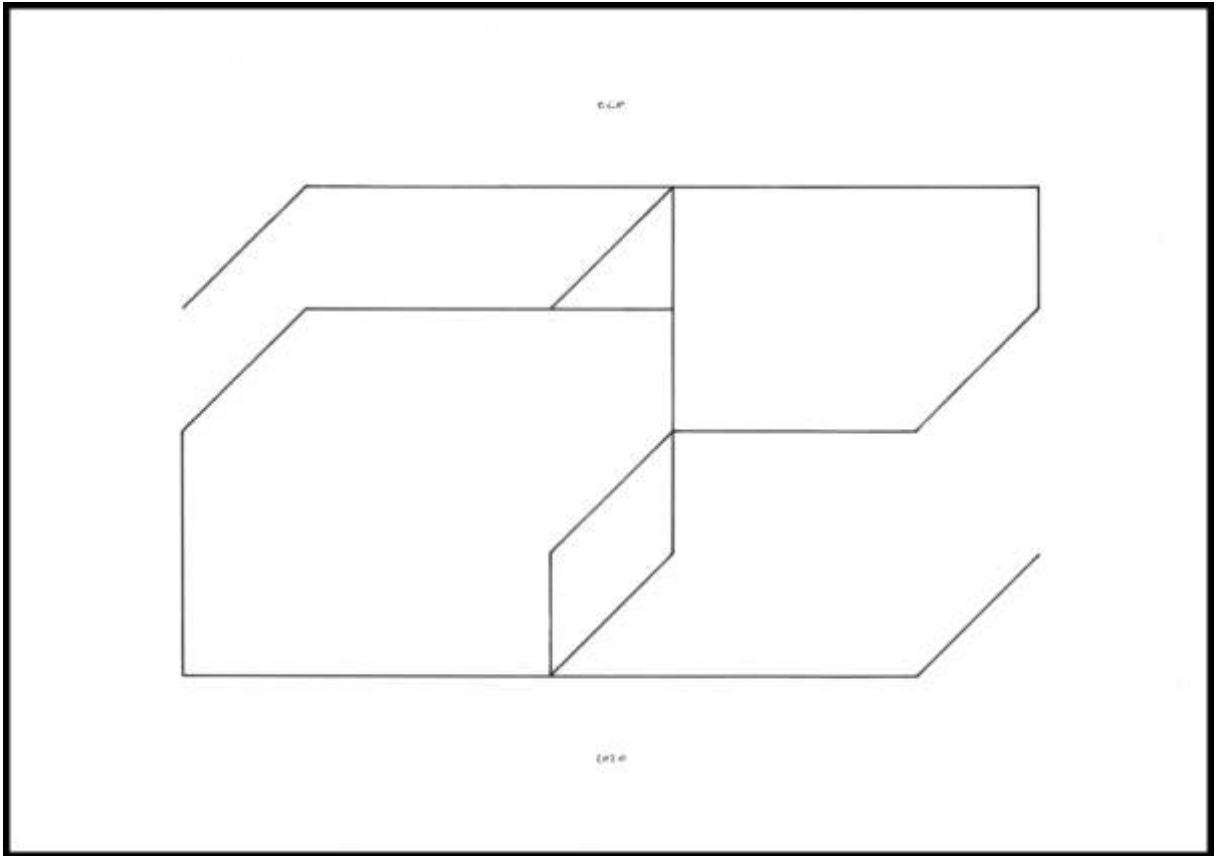

2020 - 1 zeichnung - fineliner auf papier - á 21 cm x 29,7 cm

buchstaben aus `alphabet nr 5a` (c) laubenberger-pletzer

. az

transition

2020 - 1 zeichnung - fineliner auf papier - á 21 cm x 29,7 cm

buchstaben aus `alphabet nr 5a` (c) laubenberger-pletzer